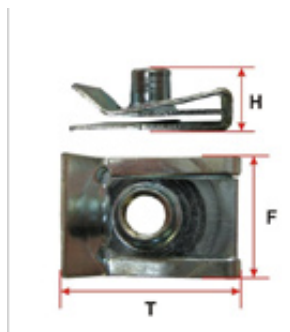

Зажимы шпиля

Код продукта: 3702032

Наличие: 994

Вес: 2.00g

Размеры: 60.00mm x 80.00mm x 10.00mm

Цена: 0.25€

Описание

Подробное описание

Specifikacija	
F (mm)	13
H (mm)	9
T (mm)	15
Марка машины	BMW
Место установки	Универсальный
Тип держателя	Зажимы шпиля
OEM	
BMW	1437194187

Product Gallery