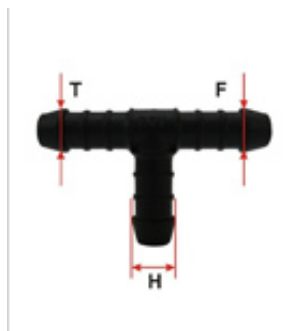

3701321 Тубе соединитель 6 x 6 мм

Код продукта: 3701321

Наличие: 999

Вес: 2.00g

Размеры: 60.00mm x 80.00mm x 10.00mm

Цена: 0.29€

Описание

Подробное описание

Specifikacija	
F (mm)	6
H (mm)	6
Марка машины	Универсальный
Материал	Пластик
Тип держателя	L Тубе соединитель