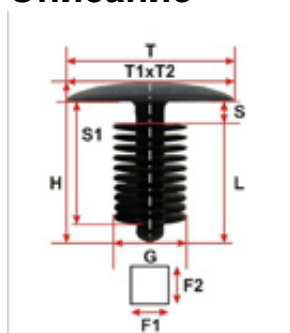

3701222 Пластиковый держатель 8 мм

Код продукта: 3701222

Наличие: 999

Вес: 2.00g

Размеры: 60.00mm x 80.00mm x 10.00mm

Цена: 0.29€

Описание

Подробное описание

Specifikacija	
F (mm)	8
H (mm)	20
T (mm)	24
Марка машины	GM
Марка машины	Mitsubishi
Марка машины	Chrysler
Место установки	Универсальный
Тип держателя	Ель
OEM	
Chrysler	6003423
GM	2048248