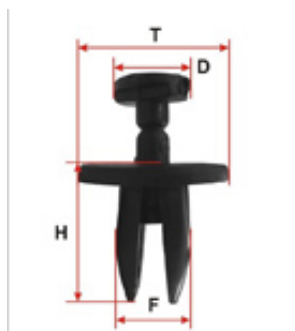

370A19-02 С нажимным штырьком со шляпкой 8 мм

Код продукта: 370A19-02
Наличие: 998
Вес: 2.00g
Размеры: 60.00mm x 80.00mm x 10.00mm

Цена: 0.19€

Описание

D (mm): 12

C????

Подробное описание

Specifikacija	
D - ø (mm)	12
F (mm)	8
H (mm)	12
T (mm)	20
Марка машины	Honda
Марка машины	Mazda
Марка машины	Mitsubishi
Марка машины	Nissan
Место установки	Универсальный

Место установки	Кузов
Место установки	Капот
Место установки	Бампер
Место установки	Защита
Место установки	Внутренняя отделка
Место установки	Подкрылки
Тип держателя	С нажимным штырьком со шляпкой
цвет	Серый
ОЕМ	
Honda	91545SE0003
Mitsubishi	MR328954
Nissan	0155309321