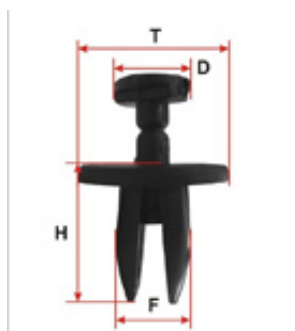

370352 C нажимным штырьком со шляпкой 6.5 мм

Код продукта: 370352

Наличие: 991

Вес: 2.00g

Размеры: 60.00mm x 80.00mm x 10.00mm

Цена: 0.17€

Описание

D (mm): 8

51118174185

Подробное описание

Specifikacija	
D - ø (mm)	8
F (mm)	6.5
H (mm)	15
T (mm)	20
Марка машины	BMW
Место установки	Бампер
Тип держателя	C нажимным штырьком со шляпкой
OEM	
BMW	51118174185