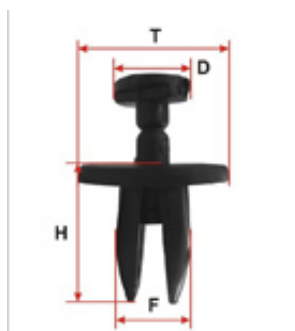

370353 С нажимным штырьком со шляпкой 6 ММ

Код продукта: 370353

Наличие: 966

Вес: 2.00g

Размеры: 60.00mm x 80.00mm x 10.00mm

Цена: 0.17€

Описание

N90359010
90508809
1400806
51111964186

Подробное описание

Specifikacija	
F (mm)	6
H (mm)	23
T (mm)	15
Марка машины	BMW
Марка машины	Volkswagen
Марка машины	Opel
Место установки	Бампер
Место установки	Кузов

Тип держателя	С нажимным штырьком со шляпкой
OEM	
BMW	51111964186
Opel	1400806
Opel	90508809
Volkswagen	N90359010