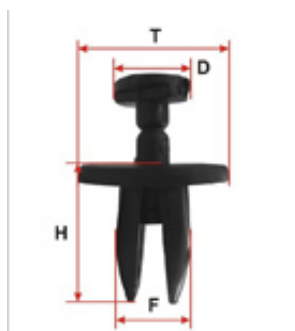

370443 С нажимным штырьком со шляпкой 6 ММ

Код продукта: 370443

Наличие: 994

Вес: 2.00g

Размеры: 60.00mm x 80.00mm x 10.00mm

Цена: 0.24€

Описание

GJ2168885B02

Подробное описание

Specifikacija	
F (mm)	6
H (mm)	16.4
T (mm)	17
Марка машины	Honda
Марка машины	Mazda
Марка машины	Toyota
Марка машины	Nissan
Место установки	Внутренняя отделка
Место установки	Кузов

Место установки	Бампер
Тип держателя	С нажимным штырьком со шляпкой
OEM	
Mazda	GJ2168885B02