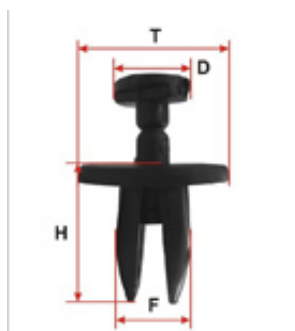

370647 С нажимным штырьком со шляпкой 9 ММ

Код продукта: 370647

Наличие: 992

Вес: 2.00g

Размеры: 60.00mm x 80.00mm x 10.00mm

Цена: 0.24€

Описание

5216116010

5216102020

Подробное описание

Specifikacija	
F (mm)	9
H (mm)	28
T (mm)	18
Марка машины	Toyota
Место установки	Бампер
Место установки	Кузов
Место установки	Капот
Тип держателя	С нажимным штырьком со шляпкой
ОЕМ	
Toyota	5216116010