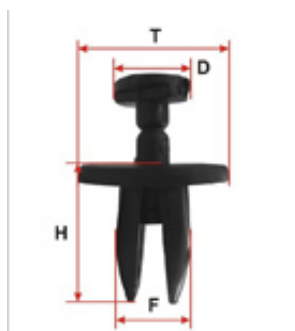

370918 С нажимным штырьком со шляпкой 12 мм

Код продукта: 370918

Наличие: 999

Вес: 2.00g

Размеры: 60.00mm x 80.00mm x 10.00mm

Цена: 0.29€

Описание

Подробное описание

Specifikacija	
F (mm)	12
H (mm)	20
T (mm)	22
Марка машины	Универсальный
Место установки	Внутренняя отделка
Место установки	Универсальный
Тип держателя	С нажимным штырьком со шляпкой
цвет	Серый