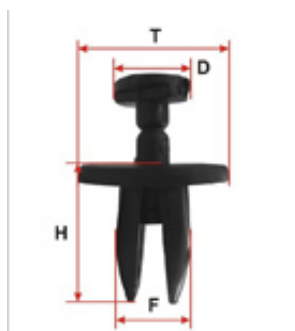

370919 C нажимным штырьком со шляпкой 6.5 мм

Код продукта: 370919

Наличие: 998

Вес: 2.00g

Размеры: 60.00mm x 80.00mm x 10.00mm

Цена: 0.19€

Описание

A1249900492

Подробное описание

Specifikacija	
F (mm)	6.5
H (mm)	18
T (mm)	16
Марка машины	Mercedes-Benz
Место установки	Подкрылки
Место установки	Кузов
Место установки	Защита
Тип держателя	C нажимным штырьком со шляпкой
цвет	Черный
OEM	
Mercedes-Benz	A1249900492