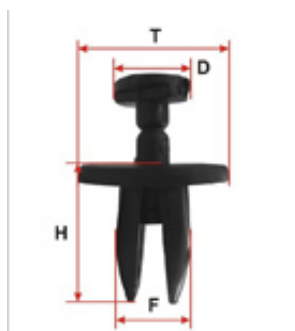

3701138 C нажимным штырьком со шляпкой 7 мм

Код продукта: 3701138

Наличие: 995

Вес: 2.00g

Размеры: 60.00mm x 80.00mm x 10.00mm

Цена: 0.19€

Описание

51481938725

12399002092

Подробное описание

Specifikacija	
F (mm)	7
H (mm)	10
T (mm)	20
Марка машины	Peugeot
Марка машины	BMW
Марка машины	Mercedes-Benz
Марка машины	Citroën
Место установки	Кузов
Место установки	Багажник
Место установки	Капот