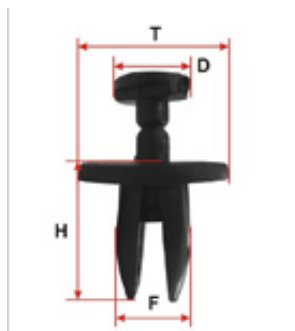

С нажимным штырьком со шляпкой 6 мм

Код продукта: 3701140

Наличие: 991

Вес: 2.00g

Размеры: 60.00mm x 80.00mm x 10.00mm

Цена: 0.15€

Описание

Подробное описание

Specifikacija	
F (mm)	6
H (mm)	11
T (mm)	14
Марка машины	GM
Место установки	Кузов
Место установки	Автомобильные двери
Место установки	Капот
Место установки	Внутренняя отделка
Тип держателя	С нажимным штырьком со шляпкой
OEM	
GM	94858864