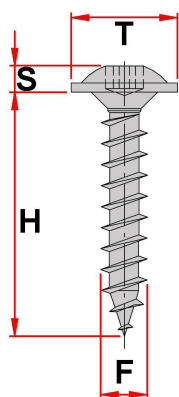

3702925 Саморез по металлу для авто 5.8x16.8 мм

Код продукта: 3702925
Наличие: 999
Вес: 2.00g
Размеры: 60.00mm x 80.00mm x 10.00mm

Цена: 0.44€

Описание

Саморез по металлу для авто 5.8x16.8 mm

Подробное описание

Specifikacija	
F (mm)	5.8
H (mm)	12
T (mm)	16.8
Марка машины	Volkswagen
Место установки	Бампер
Тип держателя	Прикручен
OEM	
Volkswagen	N90749802