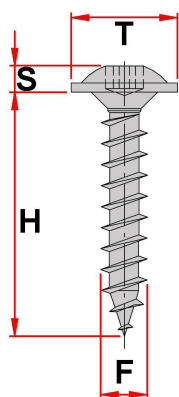

# 3702917 Саморез по металлу для авто 6.2x12.5 мм

**Код продукта:** 3702917  
**Наличие:** 999  
**Вес:** 2.00g  
**Размеры:** 60.00mm x 80.00mm x 10.00mm

**Цена:** 0.44€

## Описание

Саморез по металлу для авто 6.2x12.5 mm

## Подробное описание

Specifikacija	
F (mm)	6.2
H (mm)	18.5
T (mm)	12.5
Марка машины	Ford
Место установки	Универсальный
Тип держателя	Прикручен
OEM	
Ford	55914S2