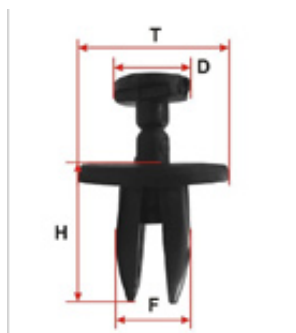

# С нажимным штырьком со шляпкой 6.5 мм

Код продукта: 3702817

Наличие: 992

Вес: 2.00g

Размеры: 60.00mm x 80.00mm x 10.00mm

Цена: 0.25€

## Описание

С нажимным штырьком со шляпкой 6.5 мм BMW: 16136753087

D (mm): 8

## Подробное описание

Specifikacija	
D - ø (mm)	8
F (mm)	6.5
H (mm)	10
T (mm)	15
Марка машины	BMW
Место установки	Бампер
Место установки	Окна
Место установки	Универсальный
Тип держателя	С нажимным штырьком со шляпкой
OEM	
BMW	16136753087