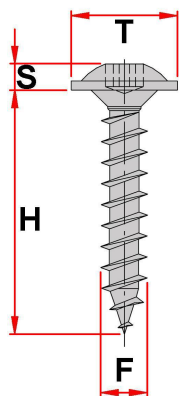

Саморез по металлу для авто 4.20x9.50мм

Код продукта: 3701435

Наличие: 952

Вес: 2.00g

Размеры: 60.00mm x 80.00mm x 10.00mm

Цена: 0.12€

Описание

Саморез 4.20x9.50 mm

Подробное описание

Specifikacija	
F (mm)	4.2
H (mm)	9.5
T (mm)	10.5
Марка машины	Универсальный
Место установки	Универсальный
Тип держателя	Прикручен